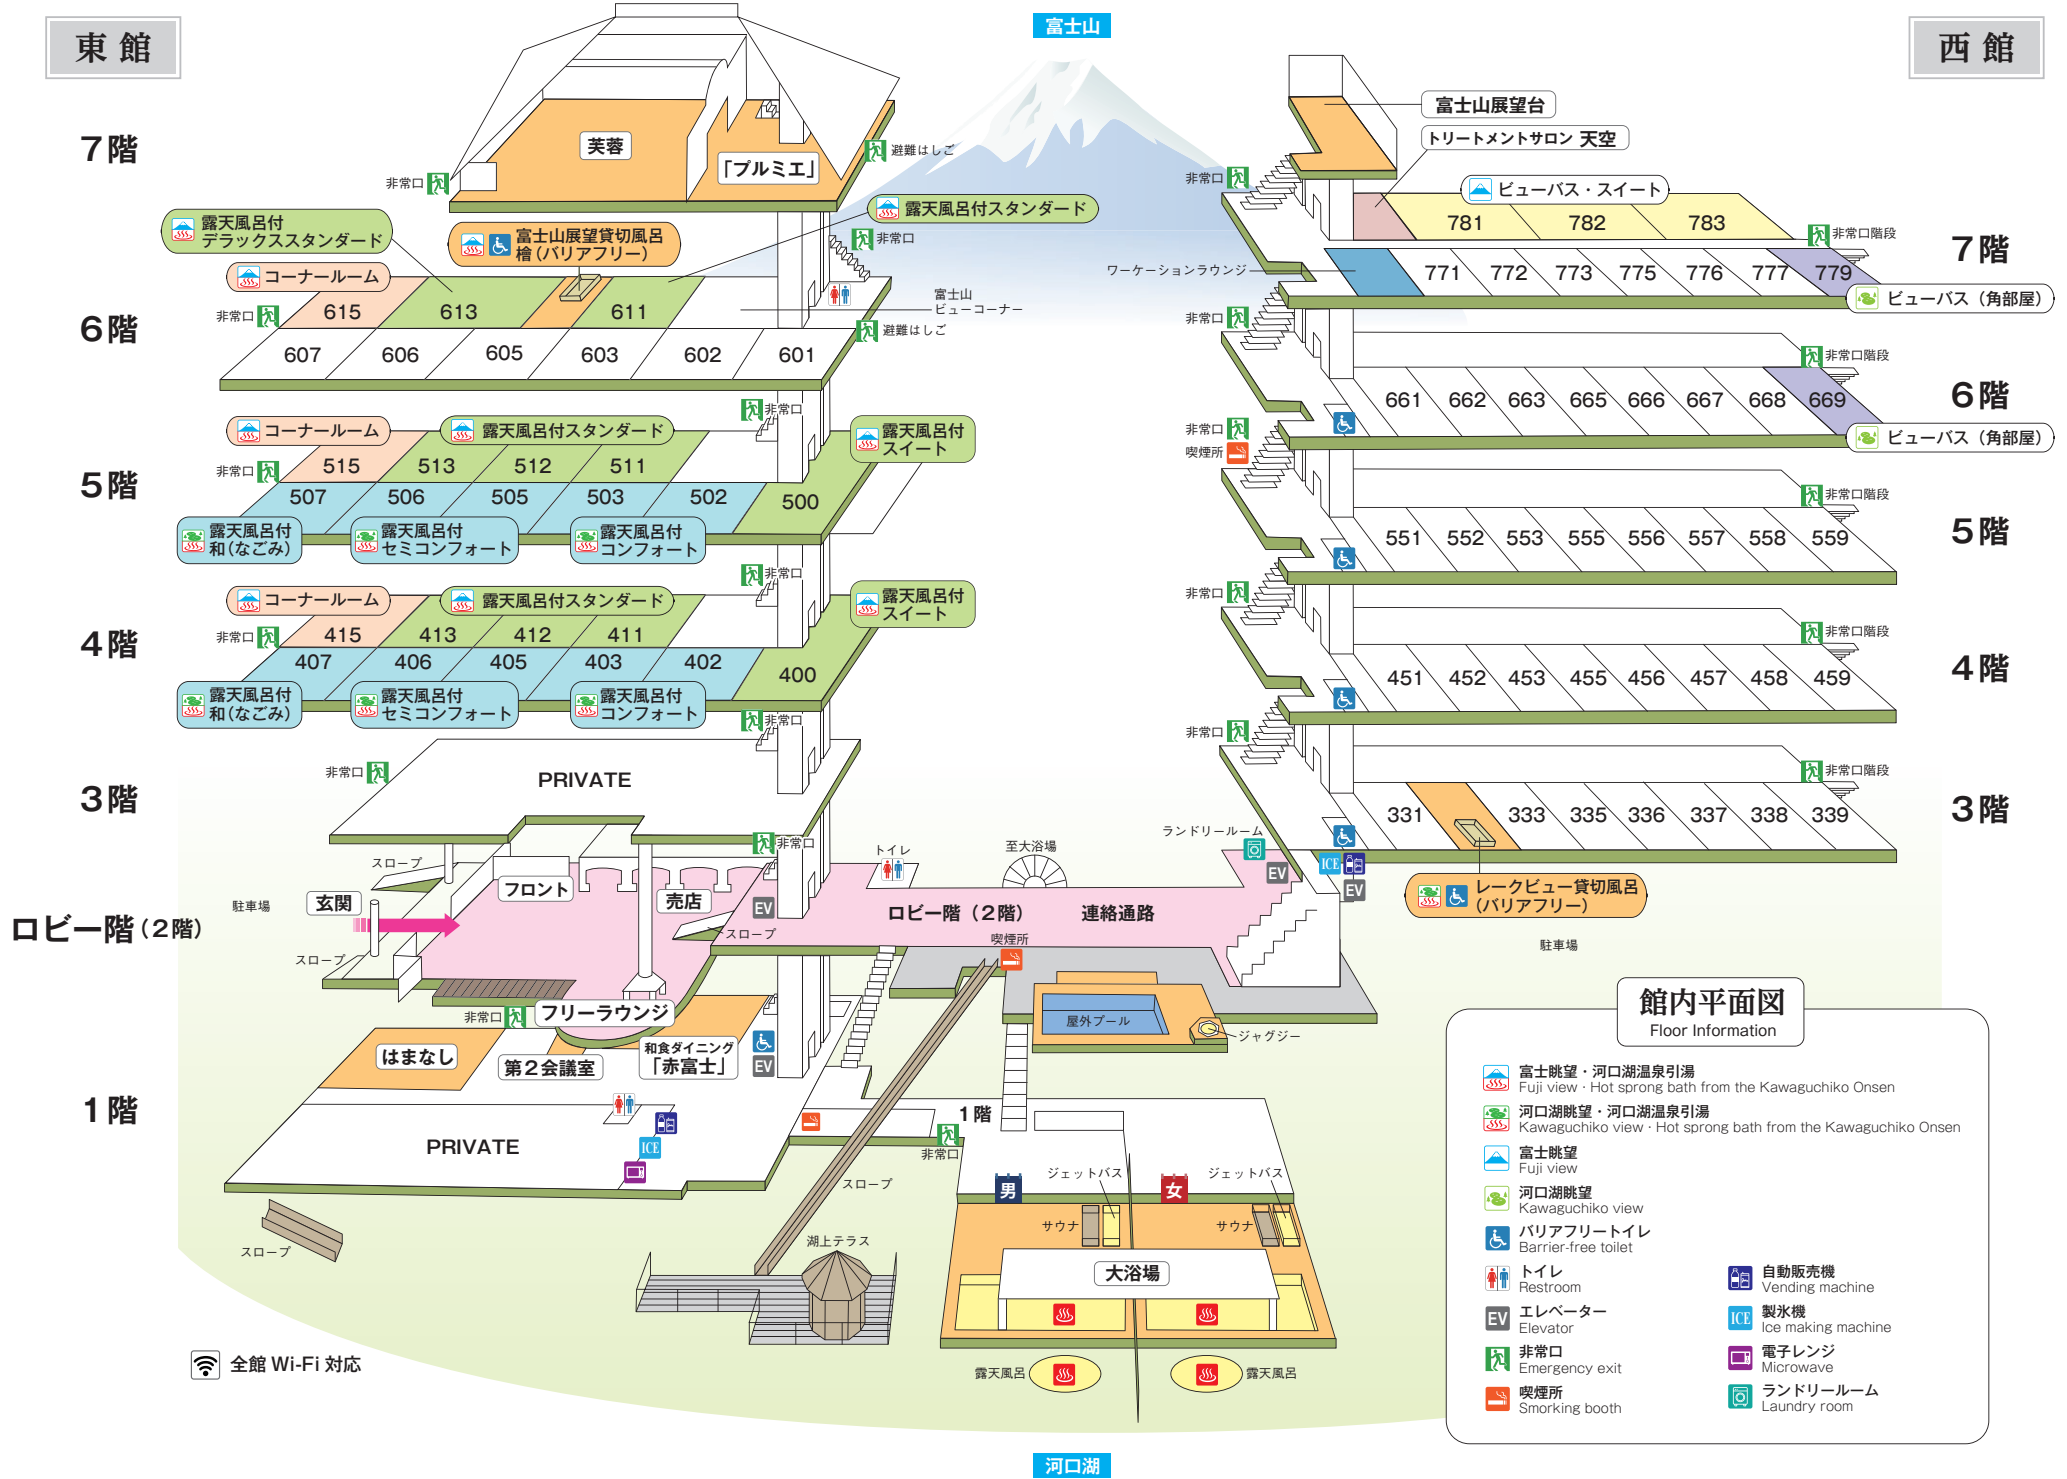

東館

西館

館内平面図
Floor Information

- 富士眺望・河口湖温泉引湯
Fuji view · Hot spring bath from the Kawaguchiko Onsen
- 河口湖眺望・河口湖温泉引湯
Kawaguchiko view · Hot spring bath from the Kawaguchiko Onsen
- 富士眺望
Fuji view
- 河口湖眺望
Kawaguchiko view
- バリアフリートイレ
Barrier-free toilet
- トイレ
Restroom
- エレベーター
Elevator
- 非常口
Emergency exit
- 喫煙所
Smoking booth
- 自動販売機
Vending machine
- 製氷機
Ice making machine
- 電子レンジ
Microwave
- ランドリールーム
Laundry room

全館 Wi-Fi 対応